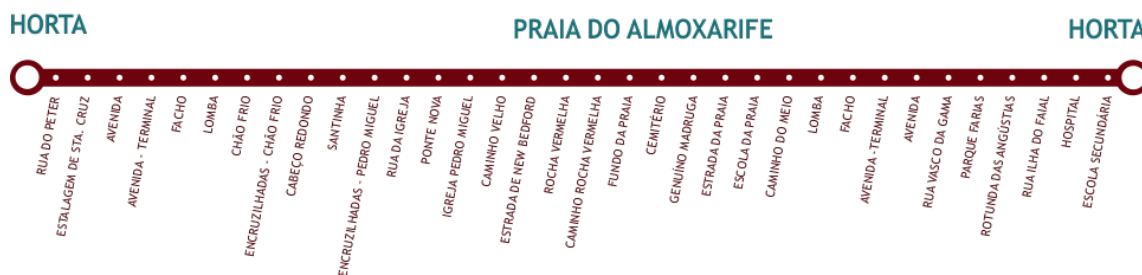

HORÁRIOS

SEGUNDA A SEXTA-FEIRA

RIBEIRA FUNDA	CEDROS	RIBEIRINHA	HORTA
07h00	07h10	07h30	08h00
12h45	12h55	13h15	13h45
	16h10	16h30	16h50

HORTA	RIBEIRINHA	CEDROS	RIBEIRA FUNDA
11h45	12h10	12h25	12h40
15h20 (Hospital)	15h50	16h10	
16h40*	17h05	17h20	17h35
18h10	18h35	18h50	19h10

* Horário apenas disponível no período escolar.

SÁBADOS

RIBEIRA FUNDA	CEDROS	RIBEIRINHA	HORTA
08h00	08h10	08h30	09h00

HORTA	RIBEIRINHA	CEDROS	RIBEIRA FUNDA
13h10	13h35	13h50	14h05

HORÁRIOS

SEGUNDA A SEXTA-FEIRA

HORTA	PEDRO MIGUEL	PRAIA DO ALMOJARIFE	HORTA
07h10	07h25	07h35	08h00
12h40	12h55	13h05	13h30
16h40*	16h55	17h05	17h30
18h10	18h25	18h35	19h00

* Horário apenas disponível no período escolar.

SÁBADOS

HORTA	PEDRO MIGUEL	PRAIA DO ALMOJARIFE	HORTA
07h10	07h25	07h35	08h00