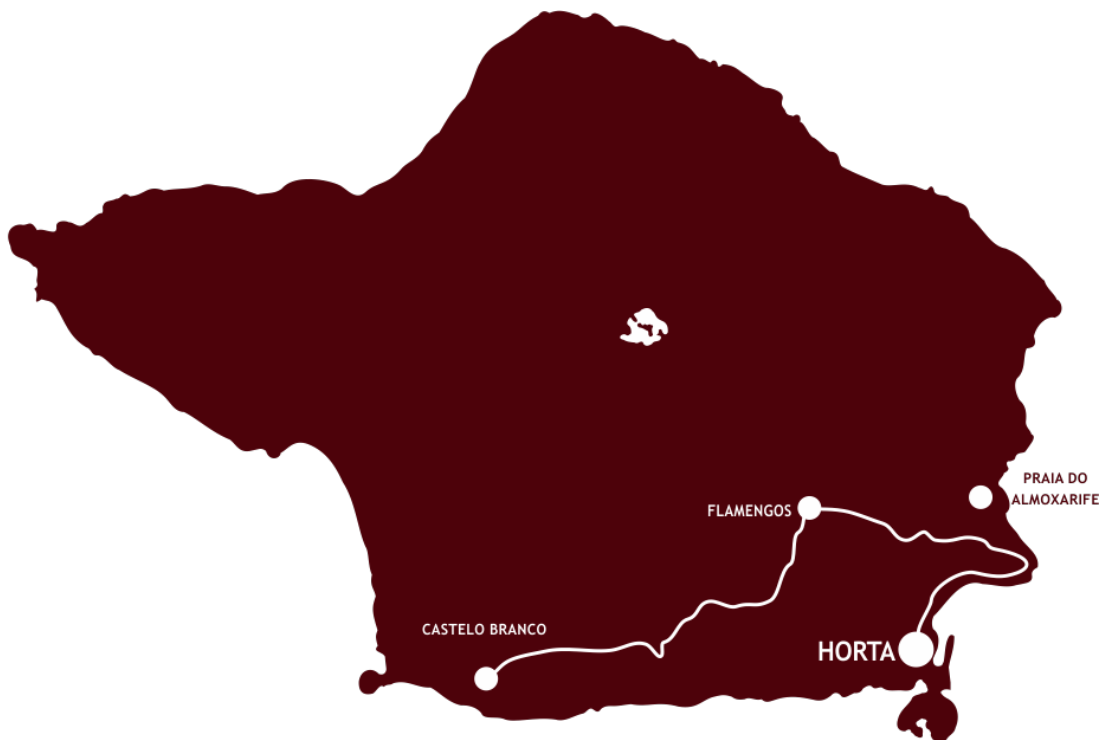

HORTA

FLAMENGOS

FARROBIM

HORÁRIOS

SEGUNDA A SEXTA-FEIRA

HORTA	FLAMENGOS	FARROBIM
18h10	18h25	18h55

HORÁRIOS

SEGUNDA A SEXTA-FEIRA