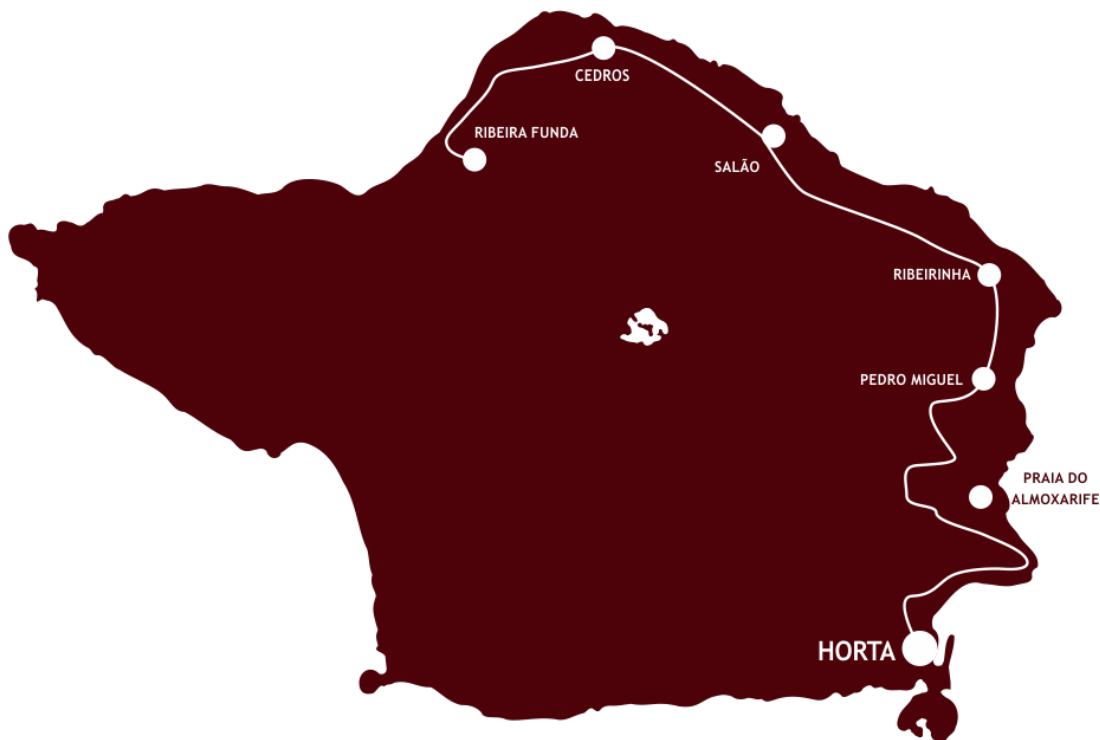

PERCUSO A - Todos os horários excepto 07h00 Ribeira Funda - Horta e 18h10 Horta - Ribeira Funda às segundas e quintas-feiras.

PERCUSO B - Apenas 07h00 Ribeira Funda - Horta e 18h10 Horta - Ribeira Funda às segundas e quintas-feiras.

HORÁRIOS

SEGUNDA A SEXTA-FEIRA

RIBEIRA FUNDA	CEDROS	RIBEIRINHA	HORTA
07h00	07h10	07h30	08h00
12h45	12h55	13h15	13h45
	16h10	16h30	16h50

HORTA	RIBEIRINHA	CEDROS	RIBEIRA FUNDA
11h45	12h10	12h25	12h40
15h20 (Hospital)	15h50	16h10	
16h40*	17h05	17h20	17h35
18h10	18h35	18h50	19h10

* Horário apenas disponível no período escolar.

SÁBADOS

RIBEIRA FUNDA	CEDROS	RIBEIRINHA	HORTA
08h00	08h10	08h30	09h00

HORTA	RIBEIRINHA	CEDROS	RIBEIRA FUNDA
13h10	13h35	13h50	14h05