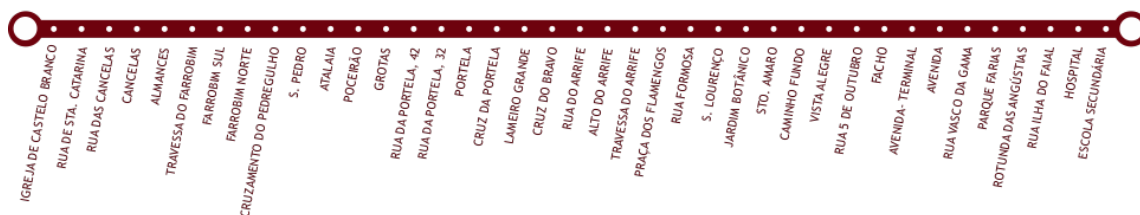

CASTELO BRANCO

FLAMENGOS

HORTA

HORÁRIOS

SEGUNDA A SEXTA-FEIRA

CASTELO BRANCO	FLAMENGOS	HORTA
09h00	09h25	09h40
HORTA	FLAMENGOS	CASTELO BRANCO
15h20	15h40	16h05

SÁBADO

CASTELO BRANCO	FLAMENGOS	HORTA
09h00	09h25	09h40