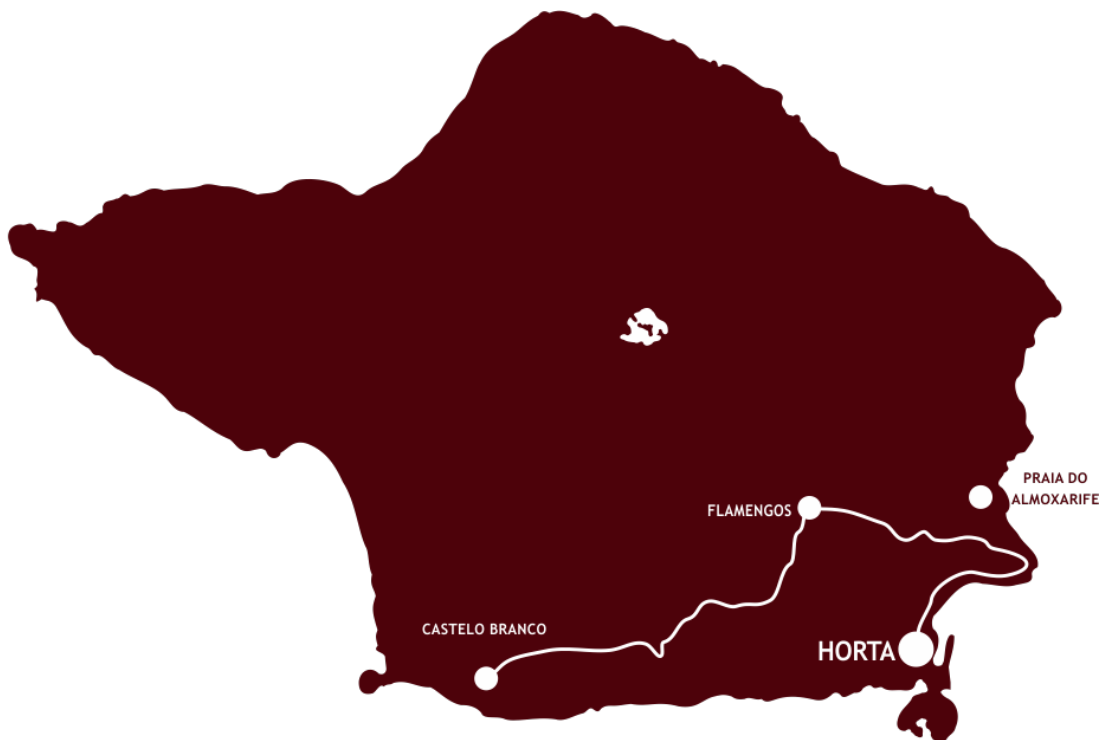

PEDREGULHO

HORTA

HORTA

PEDREGULHO

HORÁRIOS

SEGUNDA A SEXTA-FEIRA

PEDREGULHO	FLAMENGOS	HORTA
07h15 (07h10 FARROBIM)	07h30	07h45
13h15	13h30	13h45

HORTA	FLAMENGOS	PEDREGULHO
12h40	13h00	13h15
16h40*	17h00	17h15

* Horário apenas disponível no período escolar.

SÁBADO

PEDREGULHO	FLAMENGOS	HORTA
07h15 (07h10 FARROBIM)	07h30	07h45

HORTA	FLAMENGOS	PEDREGULHO
13h10	13h25	13h55 (FARROBIM)