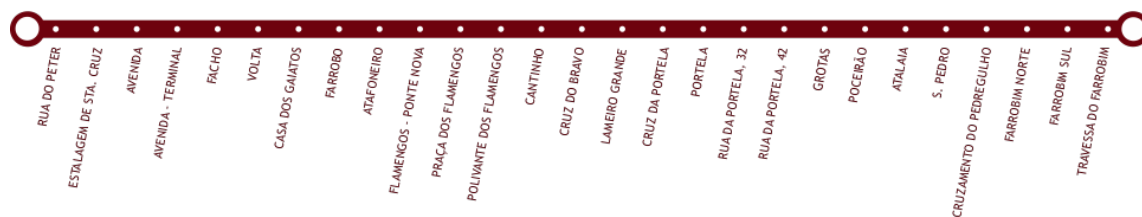

HORTA

FLAMENGOS

FARROBIM

HORÁRIOS

SEGUNDA A SEXTA-FEIRA

HORTA	FLAMENGOS	FARROBIM
18h10	18h25	18h55