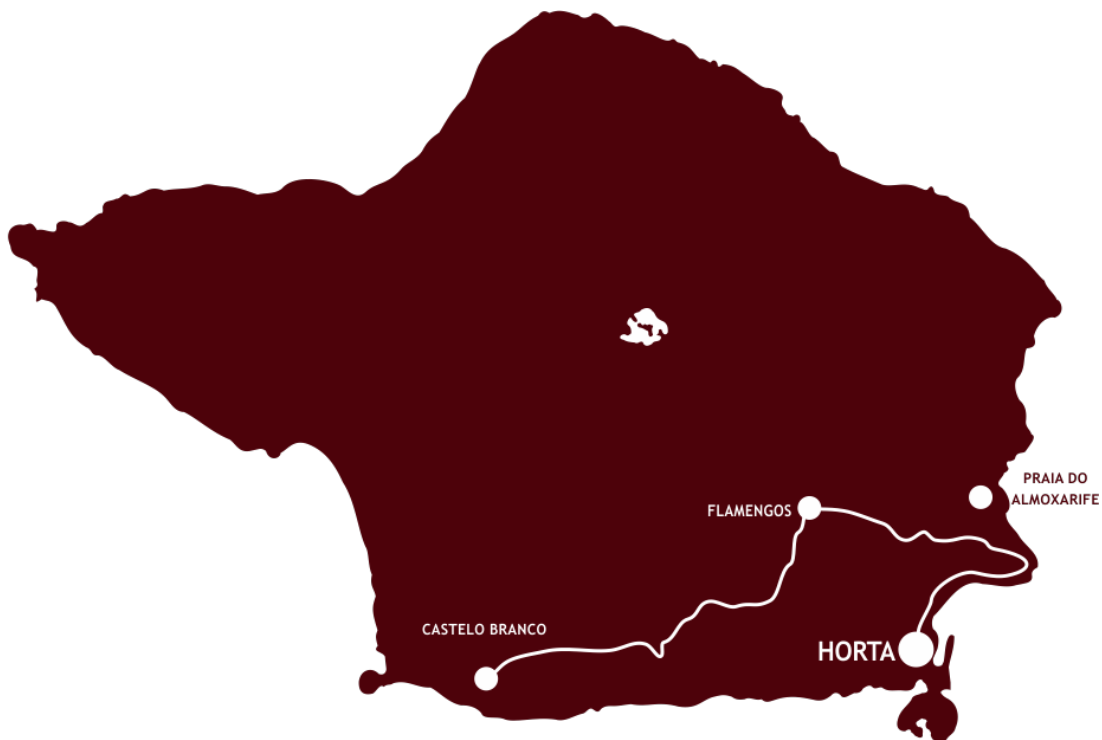

HORTA

FLAMENGOS

FARROBIM

HORÁRIOS

SEGUNDA A SEXTA-FEIRA

HORTA	FLAMENGOS	FARROBIM
18h10	18h25	18h55