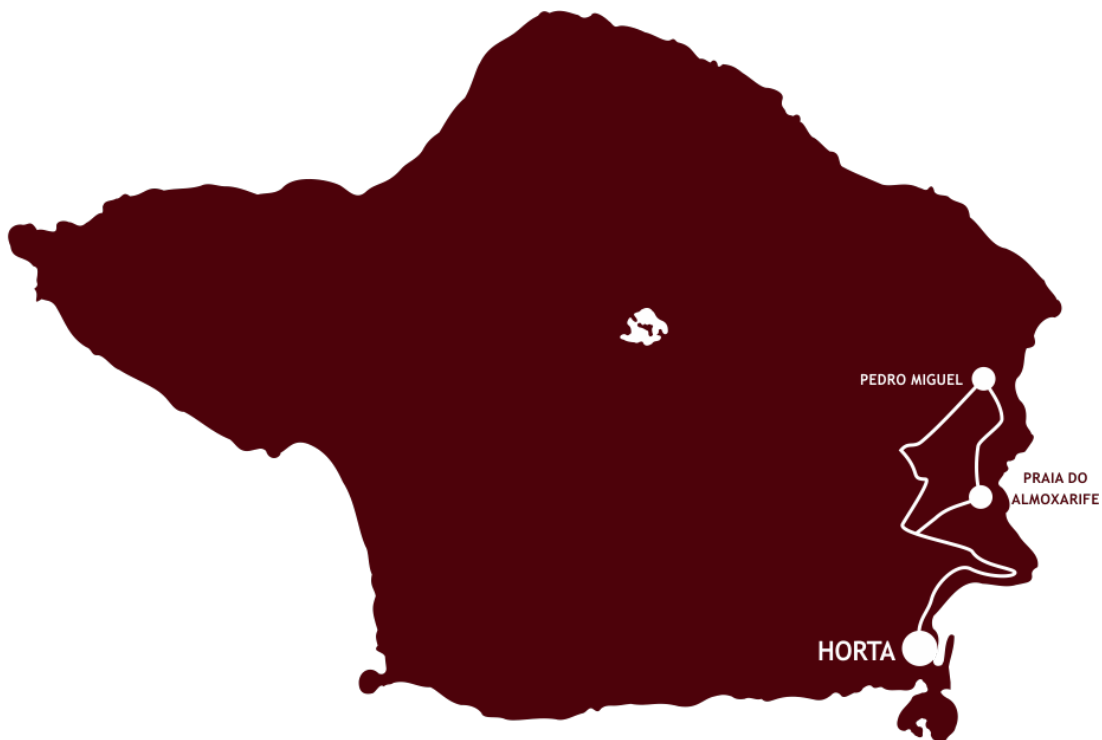

HORÁRIOS

SEGUNDA A SEXTA-FEIRA

HORTA	PEDRO MIGUEL	PRAIA DO ALMOJARIFE	HORTA
07h10	07h25	07h35	08h00
12h40	12h55	13h05	13h30
16h40*	16h55	17h05	17h30
18h10	18h25	18h35	19h00

* Horário apenas disponível no período escolar.

SÁBADOS

HORTA	PEDRO MIGUEL	PRAIA DO ALMOJARIFE	HORTA
07h10	07h25	07h35	08h00