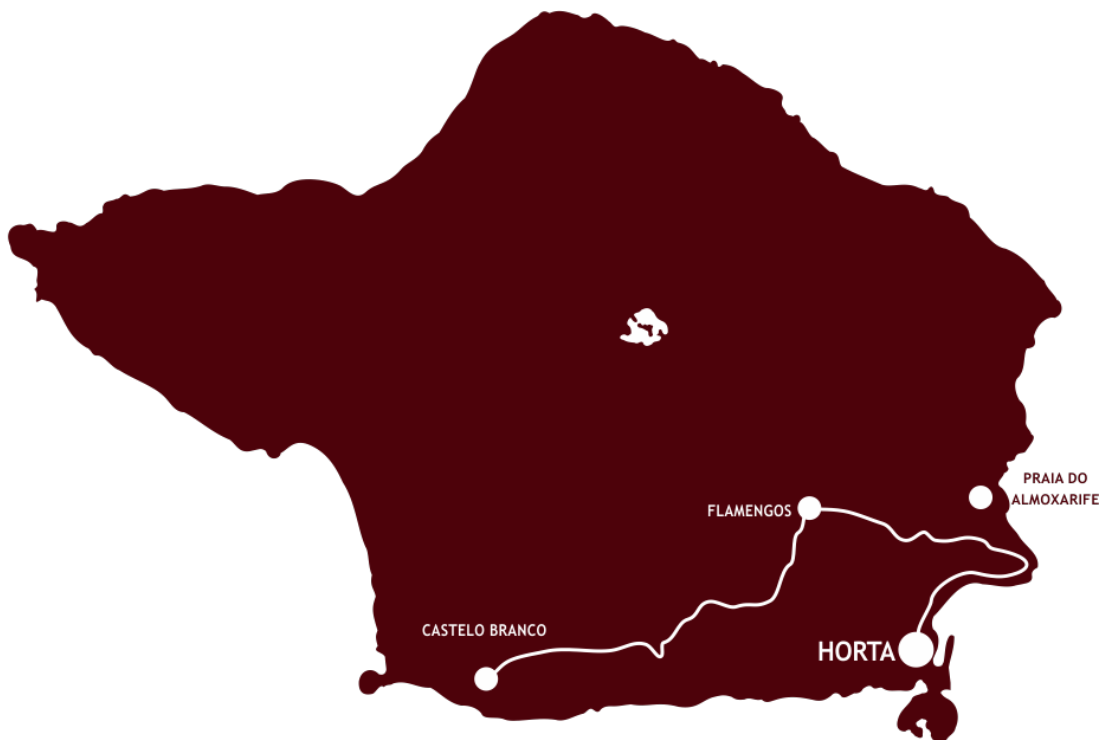

HORTA

FLAMENGOS

CASTELO BRANCO

HORÁRIOS

SEGUNDA A SEXTA-FEIRA

HORTA	FLAMENGOS	CASTELO BRANCO
08h20	08h30	08h45

SÁBADO

HORTA	FLAMENGOS	CASTELO BRANCO
08h20	08h30	08h45