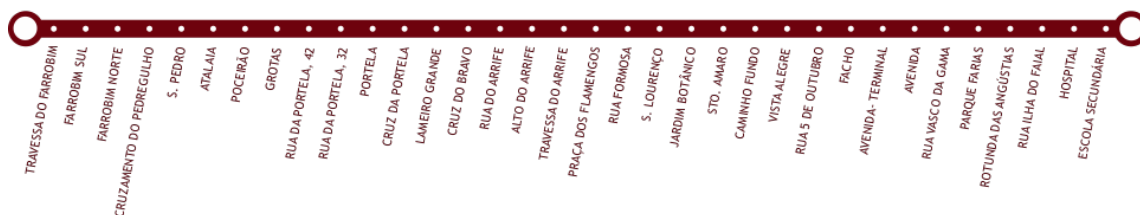

HORTA

FLAMENGOS

FARROBIM

HORÁRIOS

SEGUNDA A SEXTA-FEIRA

HORTA	FLAMENGOS	FARROBIM
18h10	18h25	18h55

HORÁRIOS

SEGUNDA A SEXTA-FEIRA

HORTA	FLAMENGOS	HORTA
07h45	07h55	08h15

PEDREGULHO

HORTA

HORTA

PEDREGULHO

HORÁRIOS

SEGUNDA A SEXTA-FEIRA

PEDREGULHO	FLAMENGOS	HORTA
07h15 (07h10 FARROBIM)	07h30	07h45
13h15	13h30	13h45