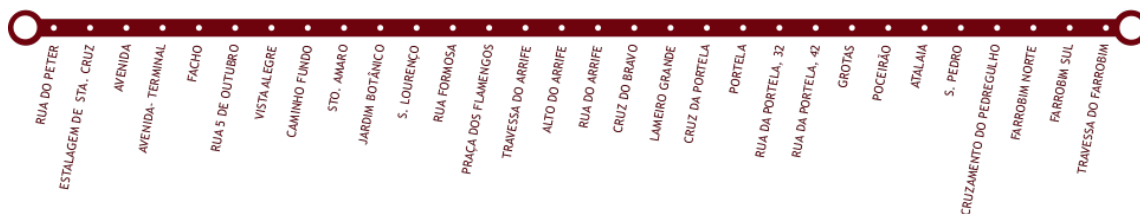

HORTA	FLAMENGOS	HORTA
07h45	07h55	08h15

PEDREGULHO

HORTA

HORTA

PEDREGULHO

HORÁRIOS

SEGUNDA A SEXTA-FEIRA

PEDREGULHO	FLAMENGOS	HORTA
07h15 (07h10 FARROBIM)	07h30	07h45
13h15	13h30	13h45

HORTA	FLAMENGOS	PEDREGULHO
12h40	13h00	13h15
16h40*	17h00	17h15

* Horário apenas disponível no período escolar.

SÁBADO

PEDREGULHO	FLAMENGOS	HORTA
07h15 (07h10 FARROBIM)	07h30	07h45

HORTA	FLAMENGOS	PEDREGULHO
13h10	13h25	13h55 (FARROBIM)