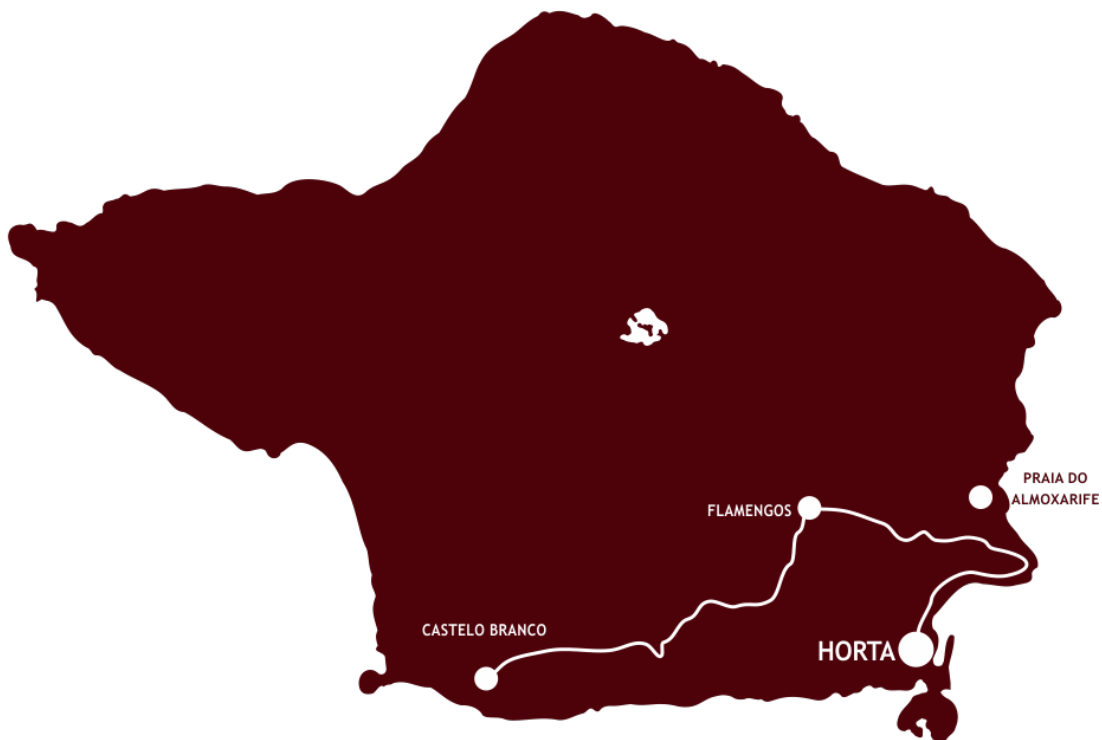

* Horário apenas disponível no período escolar.

SÁBADOS

RIBEIRA FUNDA	CEDROS	RIBEIRINHA	HORTA
08h00	08h10	08h30	09h00

HORTA	RIBEIRINHA	CEDROS	RIBEIRA FUNDA
13h10	13h35	13h50	14h05

HORÁRIOS

SEGUNDA A SEXTA-FEIRA

HORTA	PEDRO MIGUEL	PRAIA DO ALMOJARIFE	HORTA
07h10	07h25	07h35	08h00
12h40	12h55	13h05	13h30
16h40*	16h55	17h05	17h30
18h10	18h25	18h35	19h00

* Horário apenas disponível no período escolar.

SÁBADOS

HORTA	PEDRO MIGUEL	PRAIA DO ALMOJARIFE	HORTA
07h10	07h25	07h35	08h00