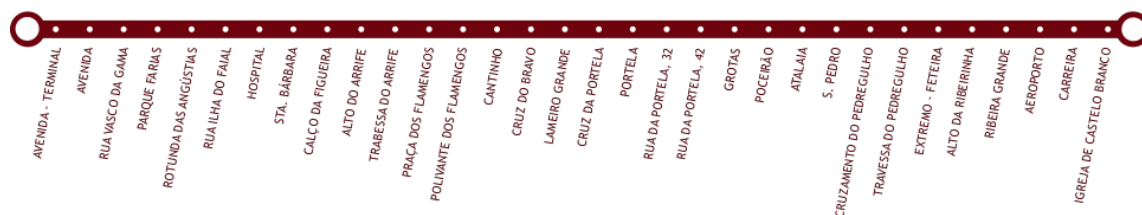

HORTA

FLAMENGOS

CASTELO BRANCO

HORÁRIOS

SEGUNDA A SEXTA-FEIRA

HORTA	FLAMENGOS	CASTELO BRANCO
08h20	08h30	08h45

SÁBADO

HORTA	FLAMENGOS	CASTELO BRANCO
08h20	08h30	08h45