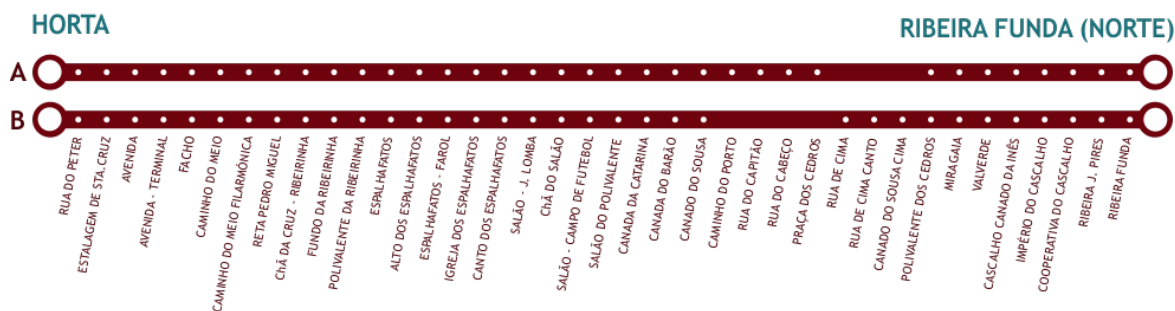

PERCUSO A - Todos os horários excepto 07h00 Ribeira Funda - Horta e 18h10 Horta - Ribeira Funda às segundas e quintas-feiras.

PERCUSO B - Apenas 07h00 Ribeira Funda - Horta e 18h10 Horta - Ribeira Funda às segundas e quintas-feiras.

HORÁRIOS

SEGUNDA A SEXTA-FEIRA

RIBEIRA FUNDA	CEDROS	RIBEIRINHA	HORTA
07h00	07h10	07h30	08h00
12h45	12h55	13h15	13h45
	16h10	16h30	16h50

HORTA	RIBEIRINHA	CEDROS	RIBEIRA FUNDA
11h45	12h10	12h25	12h40
15h20 (Hospital)	15h50	16h10	
16h40*	17h05	17h20	17h35
18h10	18h35	18h50	19h10

* Horário apenas disponível no período escolar.

SÁBADOS

RIBEIRA FUNDA	CEDROS	RIBEIRINHA	HORTA
08h00	08h10	08h30	09h00

HORTA	RIBEIRINHA	CEDROS	RIBEIRA FUNDA
13h10	13h35	13h50	14h05